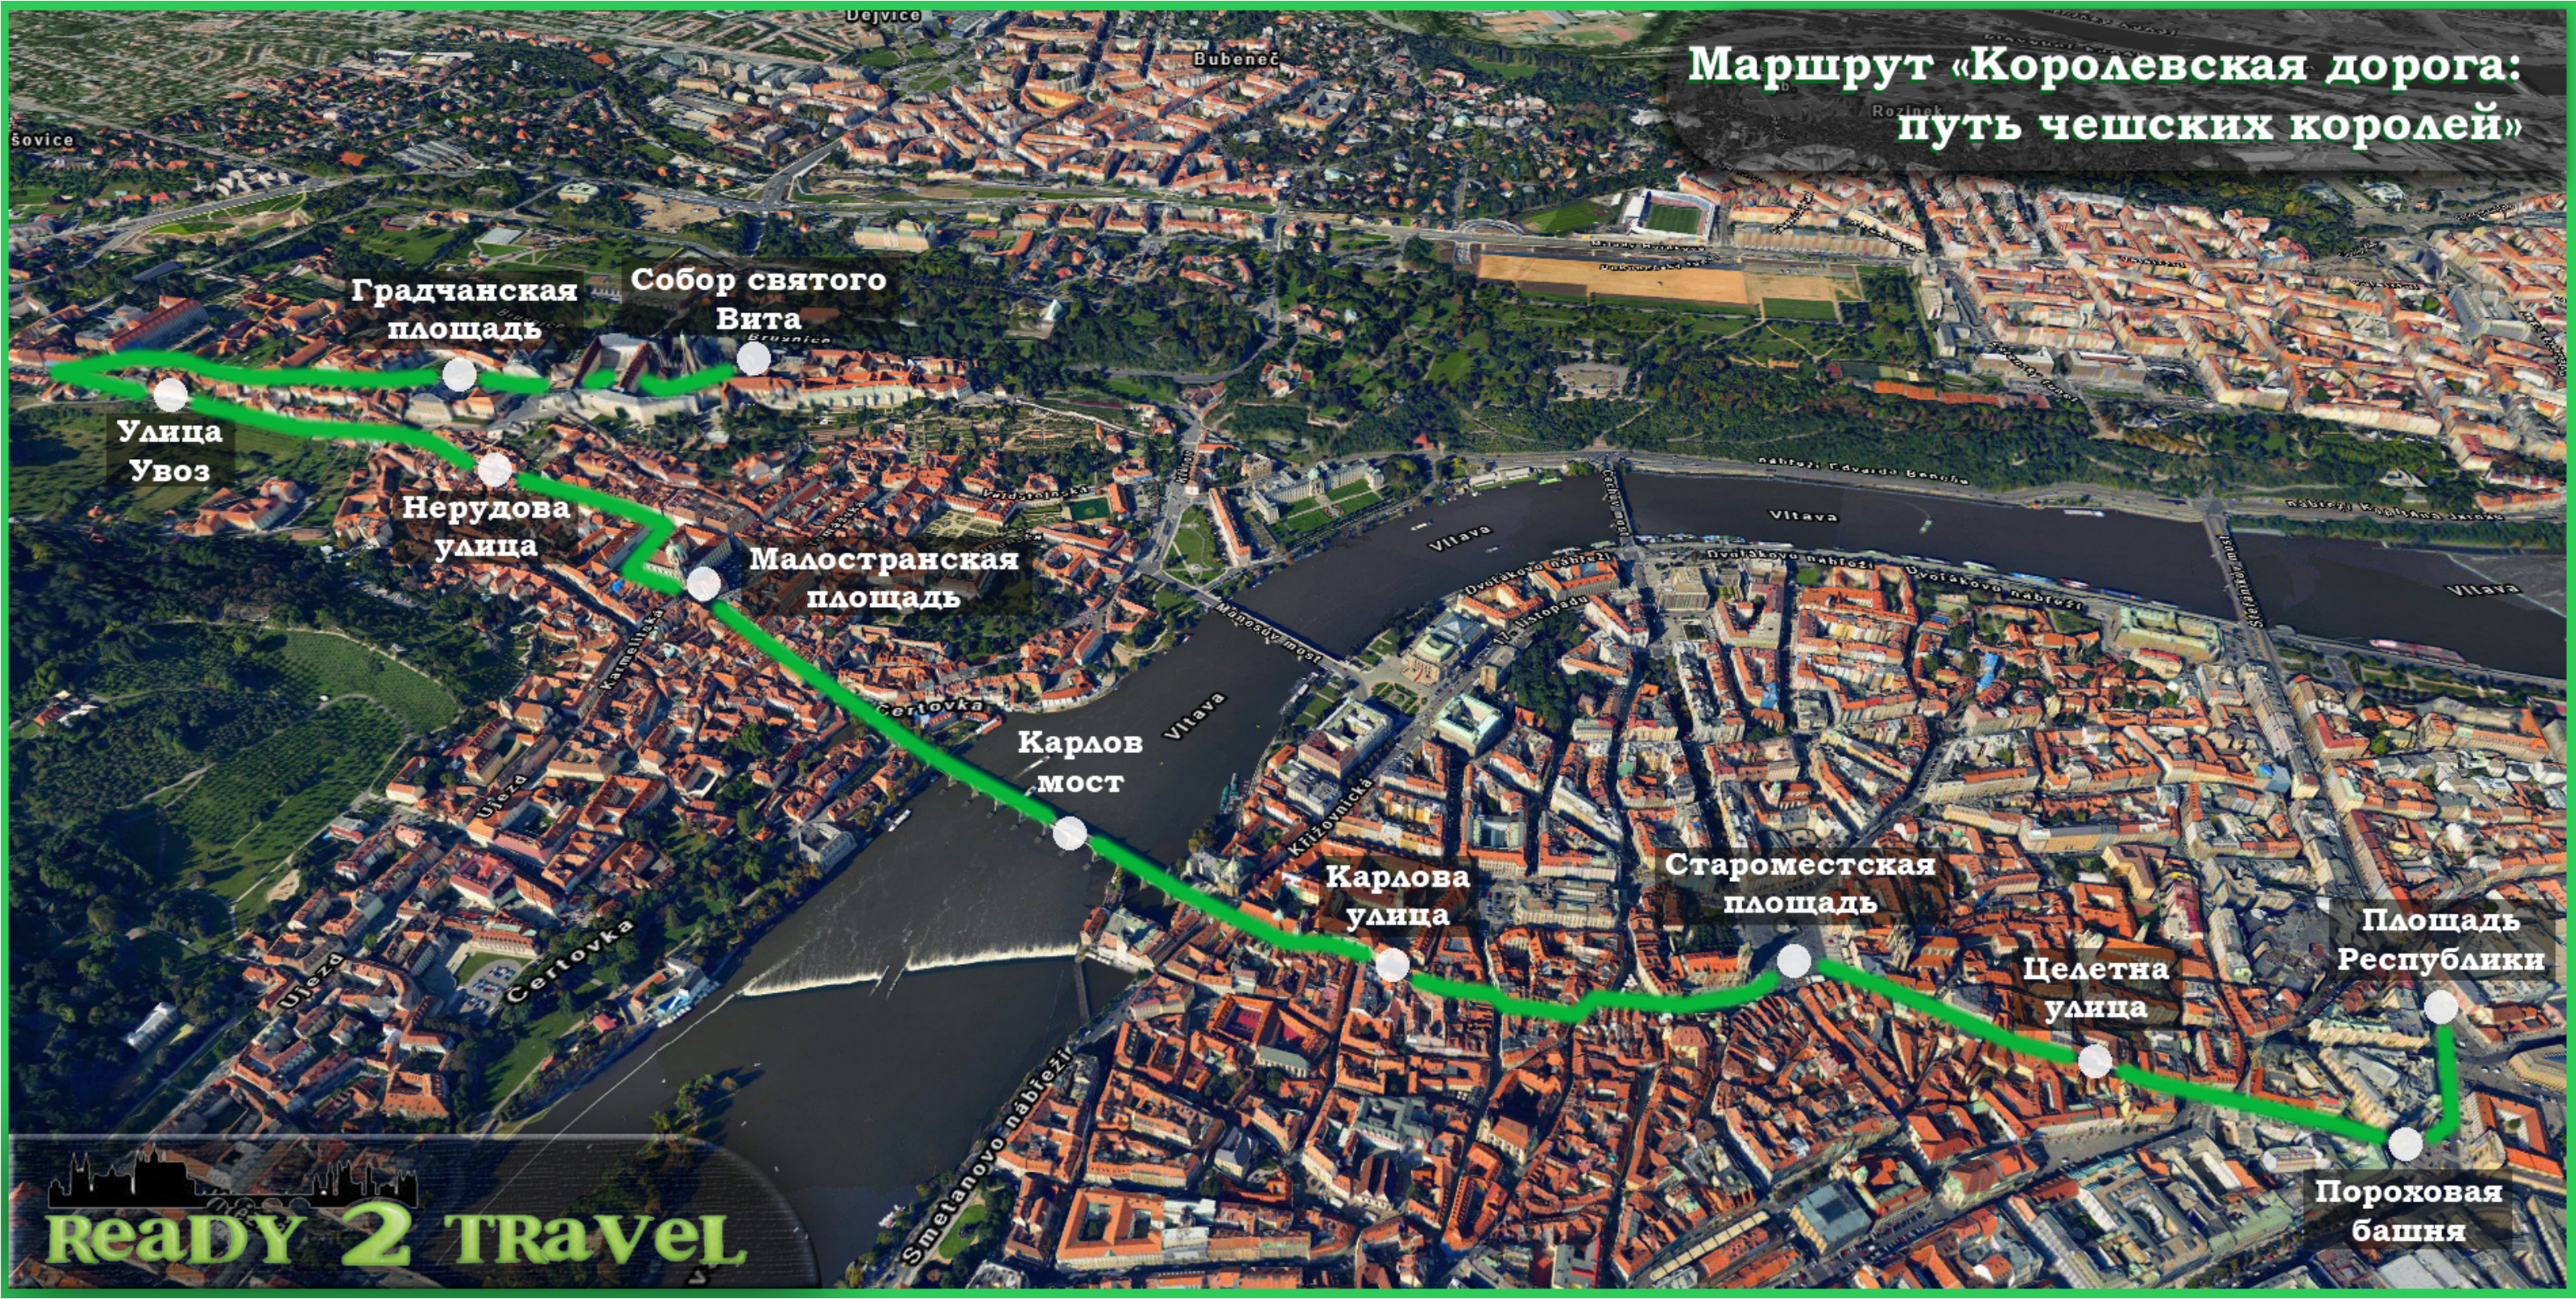

Маршрут «Королевская дорога: путь чешских королей»

Градчанская
площадь

Собор святого
Вита

Улица
Увоз

Нерудова
улица

Малостранская
площадь

Карлов
мост

Карлова
улица

Староместская
площадь

Целетна
улица

Площадь
Республики

Пороховая
башня