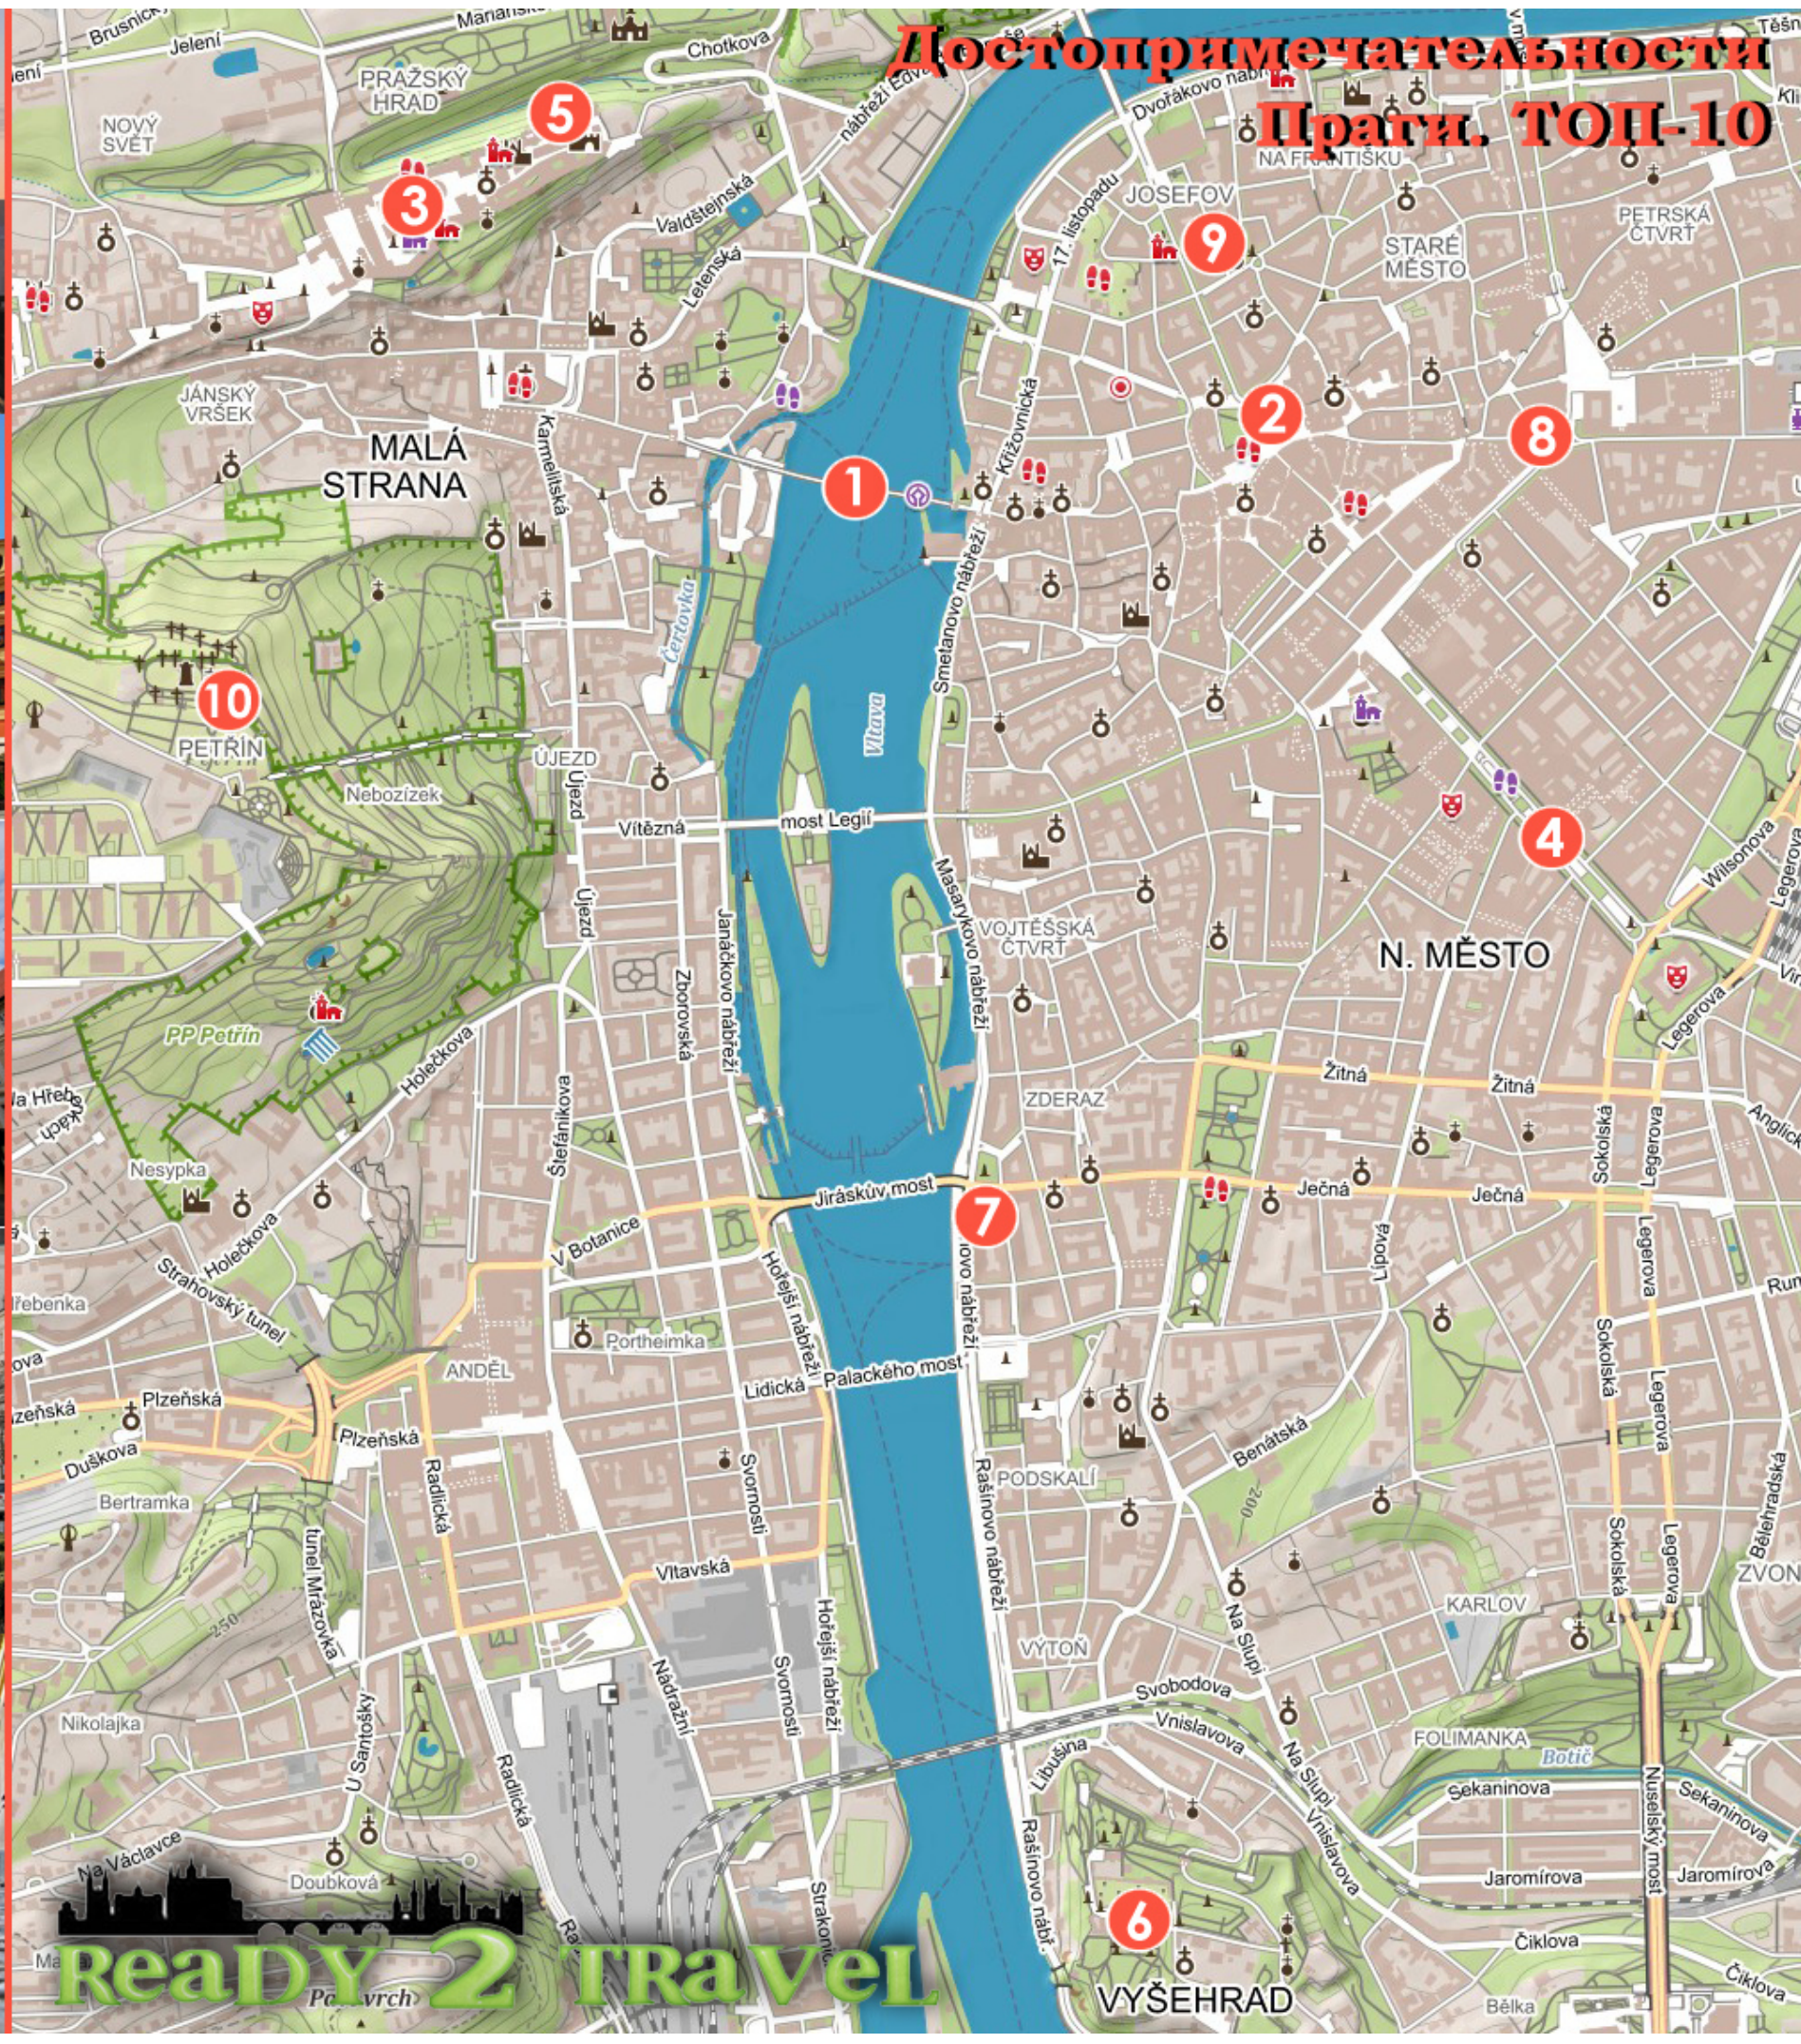

# Достопримечательности Праги. ТОП-10

1 Карлов мост

2 Староместская площадь

3 Собор святого Вита

4 Вацлавская площадь

5 Злата улочка

6 Вышеград

7 Танцующий дом

8 Пороховая башня

9 Еврейский квартал

10 Петршин холм