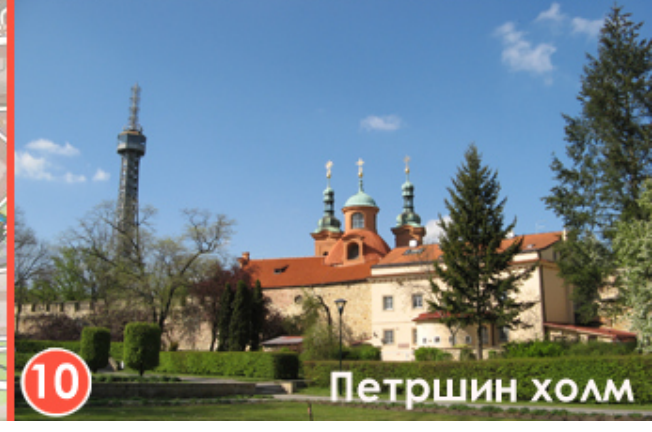

# Достопримечательности Праги. ТОП-10

1 Карлов мост

2 Староместская площадь

3 Собор святого Вита

4 Вацлавская площадь

5 Злата улочка

6 Вышеград

7 Танцующий дом

8 Пороховая башня

9 Еврейский квартал

10 Петршин холм